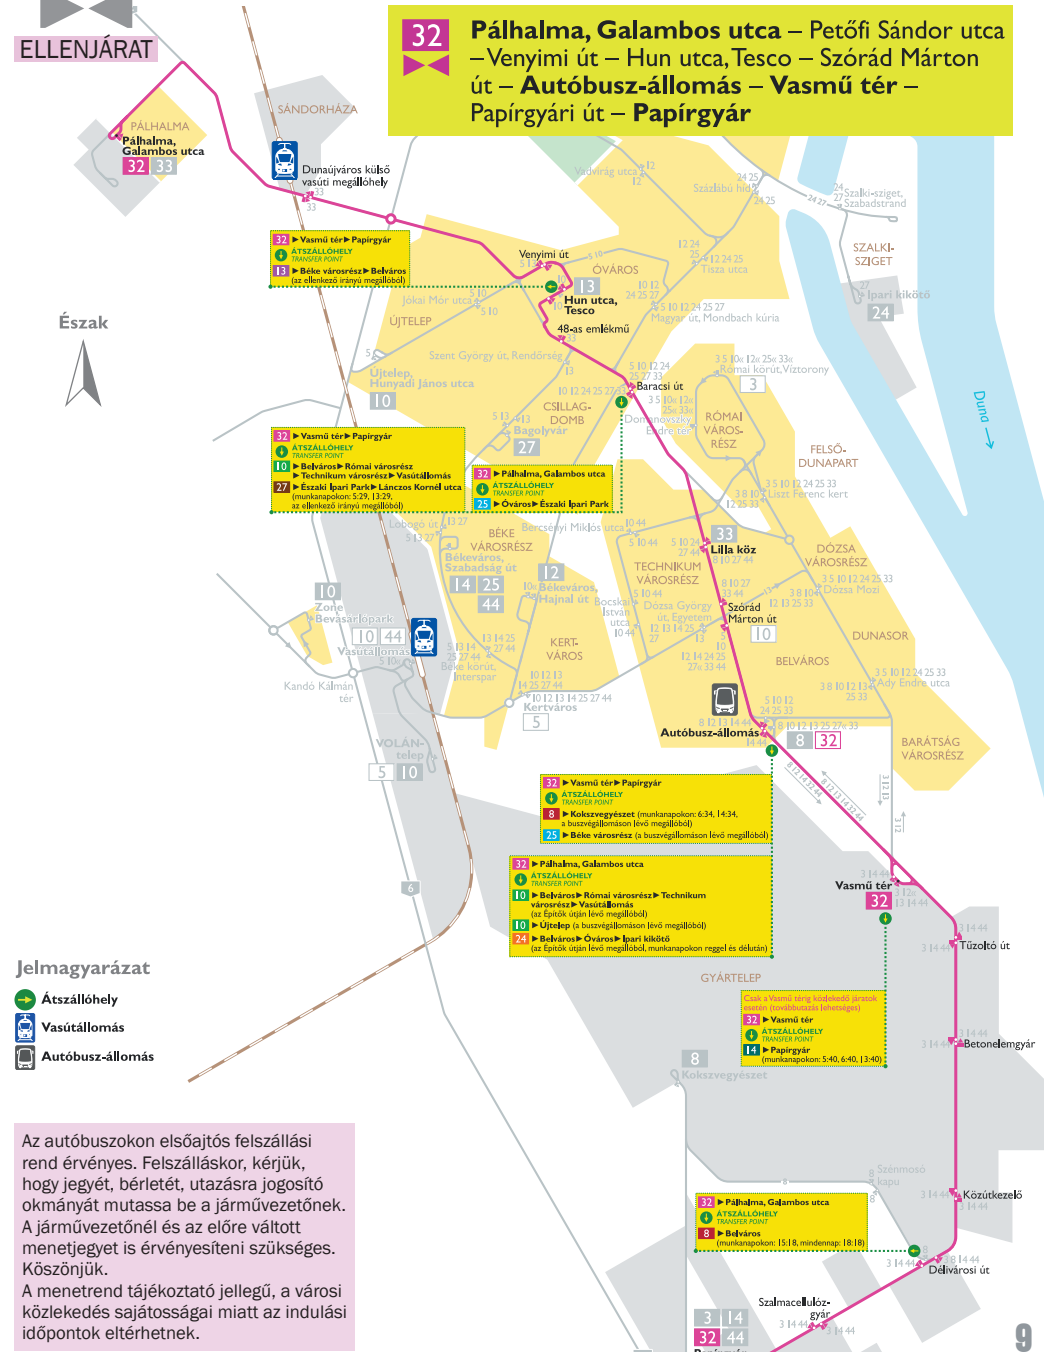

NAPONTA INDUL Pálhalma Galambos utcától a Papírgyárig:
7:15, 8:15, 9:15, 10:15, 11:15, 14:15, 15:15, 16:15, 17:15, 18:15, 19:15, 20:15, 21:15,

NAPONTA INDUL Pálhalma Galambos utcától Dunaújváros, Autóbusz-állomásig:
22:15

32 PAPIRGYÁR // VASMŰ TÉR // AUT.-ÁLL. PÁLHALMA

Menetidők (perc)

0	0	
1	1	
2	2	
4	4	
5	5	
6	6	
7	7	0
9	9	2
11	11	4
12	12	5
14	14	7
15	15	8
16	16	9
17	17	10
20	20	13
23	23	16

Megállóhelyek

- **Papírgyár**
- Szalmacellulóz-gyár
- Délvárosi út
- Közútkeszélő
- Betonelemgyár
- Tűzoltó út
- Vasmű tér
- Autóbusz-állomás
- Szórád Márton út
- Lilla köz
- Baracsi út
- 48-as emlékmű
- Hun utca, Tesco
- Venyimi út
- Dunaújváros külső vasúti megállóhely
- **Pálhalma, Galambos utca**

Teljes útvonal:

PAPIRGYÁR - Papírgyári út - VASMŰ TÉR - Hunyadi János út - Béke tér - AUTÓBUSZ-ÁLLOMÁS - Szórád Márton út - Aranyvölgyi út - Hun utca - Petőfi Sándor utca - Venyimi út - Aranyvölgyi út - 62-es számú főút - Pálhalmai főút - PÁLHALMA, GALAMBOS UTCA

NAPONTA INDUL Dunaújváros, Autóbusz-állomástól Pálhalma, Galambos utcáig:
4:24 , 22:24

NAPONTA INDUL Vasmű tértől Pálhalma, Galambos utcáig:
5:22, 6:22, 7:22, 13:22, 14:22,

NAPONTA INDUL Papírgyártól Pálhalma, Galambos utcáig:
8:15, 9:15, 10:15, 11:15, 12:15, 15:15, 16:15, 17:15, 18:15, 19:15, 20:15, 21:15,

NAPONTA INDUL Papírgyártól Dunaújváros, Autóbusz-állomásig:
21:45

32

VONALTÉRKÉP

Érvényes: 2021. március 1-től

ELLENJÁRAT

Az autóbuszokon elsőajtott felszállási rend érvényes. Felszálláskor, kérjük, hogy jegyét, bérletét, utazásra jogosító okmányát mutassa be a járművezetőnek. A járművezetőnél és az előre váltott menetjegyet is érvényesíteni szükséges. Köszönjük.

A menetrend tájékoztató jellegű, a városi közlekedés sajátosságai miatt az indulási időpontok eltérhetnek.